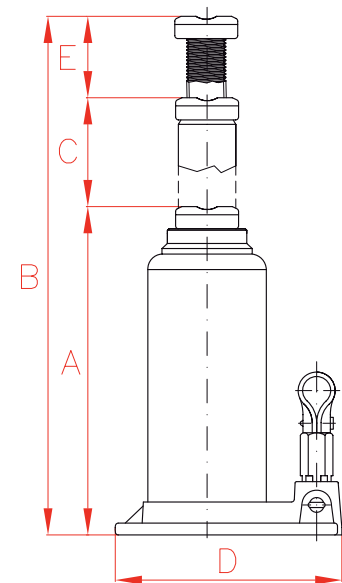

Type **A-AB**

Capacity **2 - 50 Tn**

Max. pressure **700 bar**

A