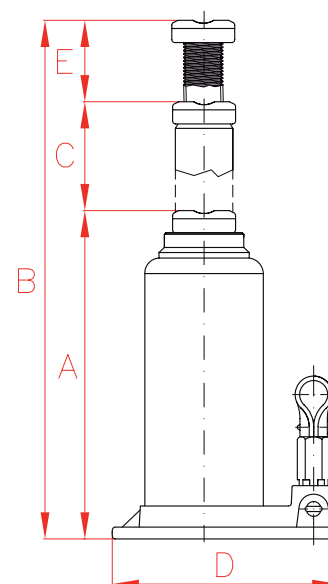

Bottle jack with lock nut

50 Tn, 2 speed,
long stroke bottle jack

Larzep designs and manufactures special bottle jacks upon request.

BOTTLE JACKS - A

Capacity	Model	A	B	C	D	Screw E	Weight
Tn	LARZEP	mm	mm	mm	mm	mm	kg
2	A10210	168	338	105	118x75	65	3,6
3	A10310	168	338	105	118x75	65	3,7
5	A10515	212	437	150	125x75	75	4,5
8	A10815	219	444	150	145x90	75	6,2
10	A11015	219	444	150	145x90	75	6,4
15	A11515	228	453	150	165x110	75	8,8
20	A12015	234	459	150	173x122	75	10,6
30	A13015	242	467	150	196x142	75	15,5
50	A25014	216	361	145	180x190	-	19,9

TELESCOPIC BOTTLE JACKS - AB

Capacity	Model	A	B	C	D	Weight
Tn	LARZEP	mm	mm	mm	mm	kg
5	AB10530	215	515	300	110 x 165	8,5
12	AB11232	245	571	326	144 x 196	15,5

BOTTLE JACKS

Type **A-AB**

Capacity **2 - 50 Tn**

Max. pressure **700 bar**

A

AB